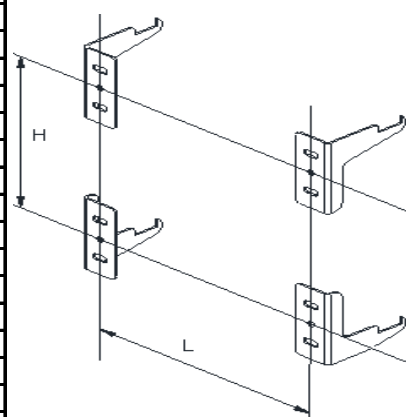

### 3D ИЗГЛЕД

### ТЕХНИЧЕСКА ИНФОРМАЦИЯ

БРОЙ ГЛИДЕРИ	ШИРИНА (ММ) "В"	ИНСТАЛАЦИОННА ШИРИНА (ММ) "L"	ВИСОЧИНА (ММ) "А"	МЕЖДУСОВА ВИСОЧИНА (ММ) "С"	ИНСТАЛАЦ. ВИСОЧИНА (ММ) "Н"
2			200	145	80
3	294	64	300	245	180
4	394	164	400	345	280
5	494	264	500	445	380
6	594	364	600	546	480
7	694	464	700	645	580
8	794	564	800	745	680
9	894	664	900	845	780
10	994	564	1000	945	880
11	1094	664	1200	1145	1080
12	1194	764	1400	1345	1280
13	1294	864	1600	1545	1480
14	1394	964	1800	1745	1680
15	1494	1064			
16	1594	1164			
17	1694	1264			
18	1794	1364			
19	1894	1464			
20	1994	1564			
21	2094	1664			
22	2194	1764			
23	2294	1864			
24	2394	1964			
25					
26					
27					
28					
29					
30					
31					
32					
33					
34					
35					
36					
37					
38					
39					
40					

<b>DO:</b>	52 MM
<b>DM:</b>	34 MM