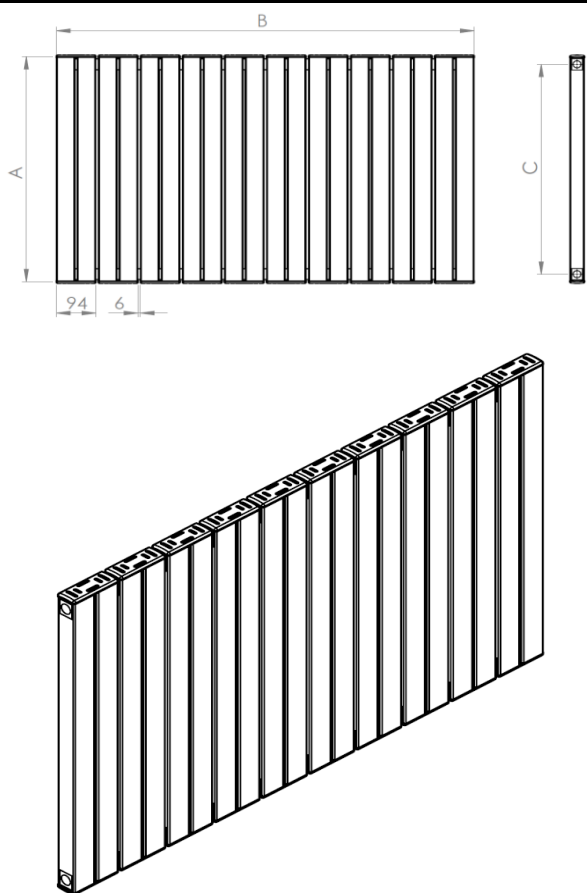

### 3D ИЗГЛЕД

<b>DO:</b>	52 MM
<b>DM:</b>	34 MM